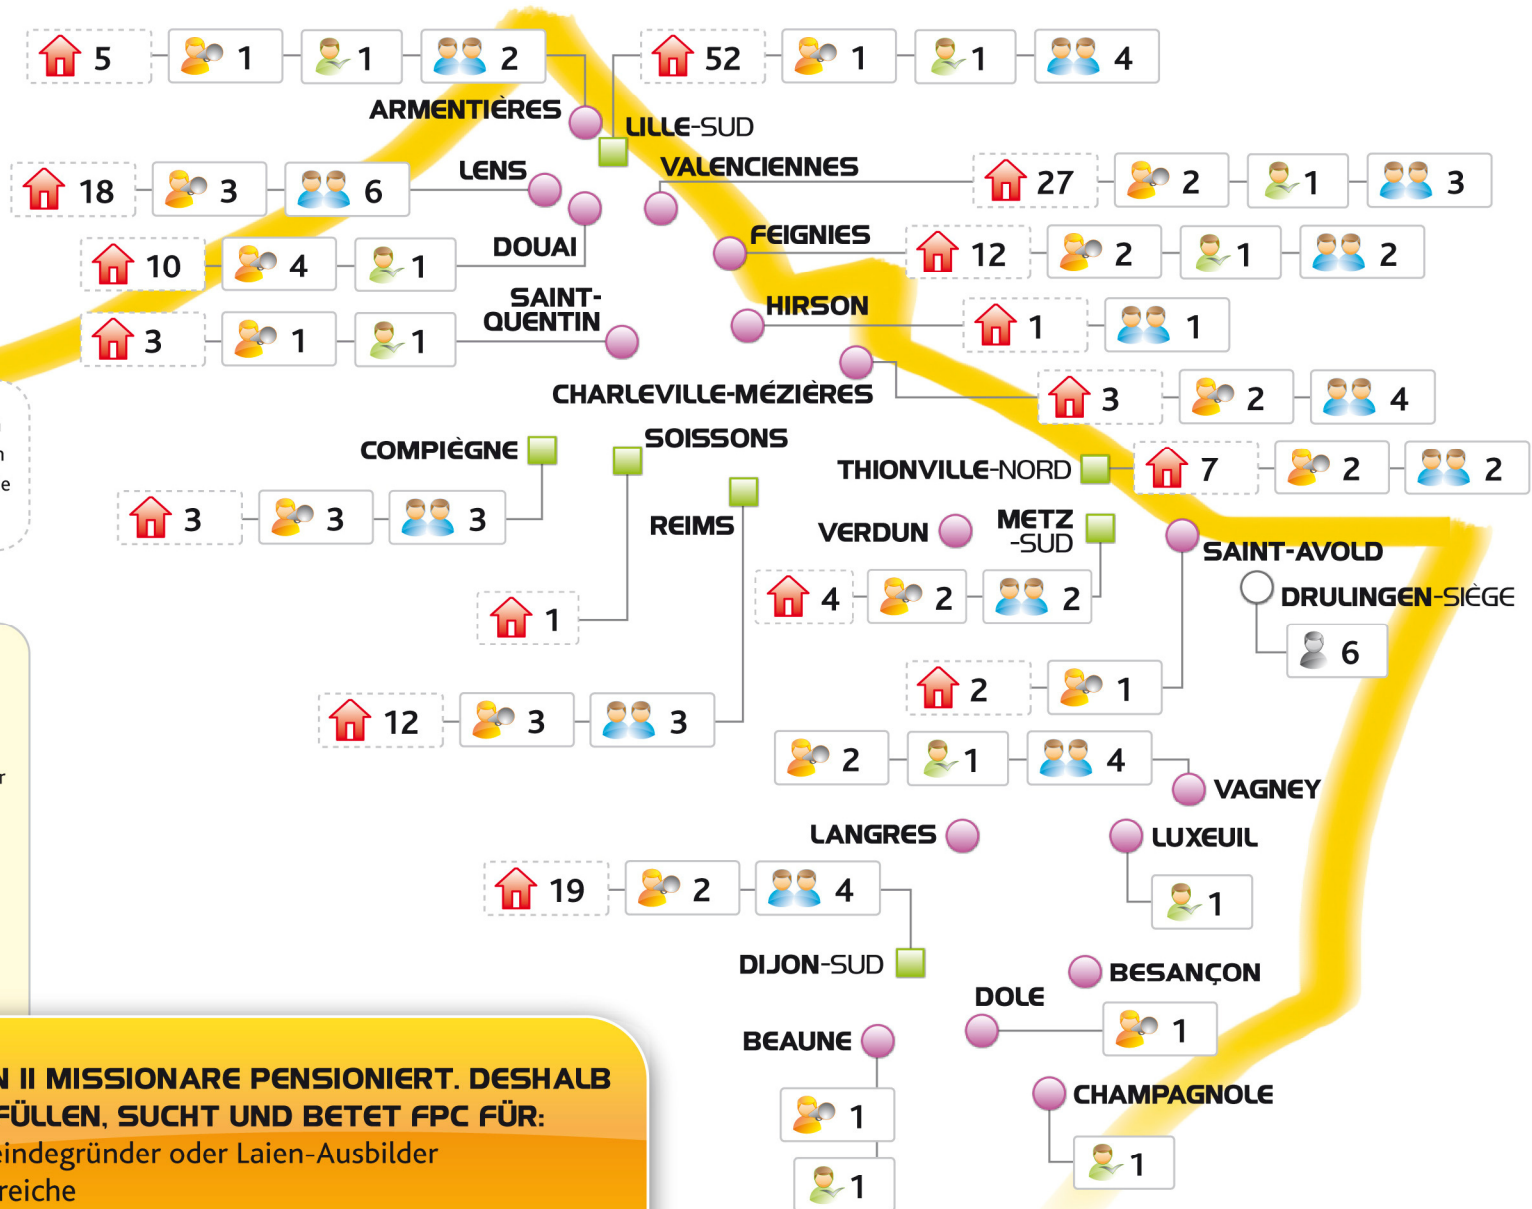

PROJEKT 50-40/20

Info

Die zu gründenden Gemeinden im Einzugsgebiet der jeweiligen Stadt mit dem Ziel: 1 Gemeinde pro 10 000 Einwohner

Projekt FPC

-  Festigung
-  Gemeindegründungsprojekt
-  Evangelisten-Gemeindegründer
-  Laien-Ausbilder
-  Zeltmacher
-  Mitarbeiter für verschiedene Arbeitsbereiche

IN DEN NÄCHSTEN JAHREN WERDEN II MISSIONARE PENSIONIERT. DESHALB UND UM UNSEREN AUFTRAG ZU ERFÜLLEN, SUCHT UND BETET FPC FÜR:

- 44** neue Missionare: Evangelisten-Gemeindegründer oder Laien-Ausbilder
- 6** Mitarbeiter für verschiedene Arbeitsbereiche
- 40** Zeltmacher, die im Beruf stehen und im Missionsteam integriert sind

... BIS 2020 SUCHT FPC AUSSERDEM:

20 Kandidaten für den *Pass FPC*, siehe www.francepourchrist.fr

WWW.FRANCEPOURCHRIST.FR